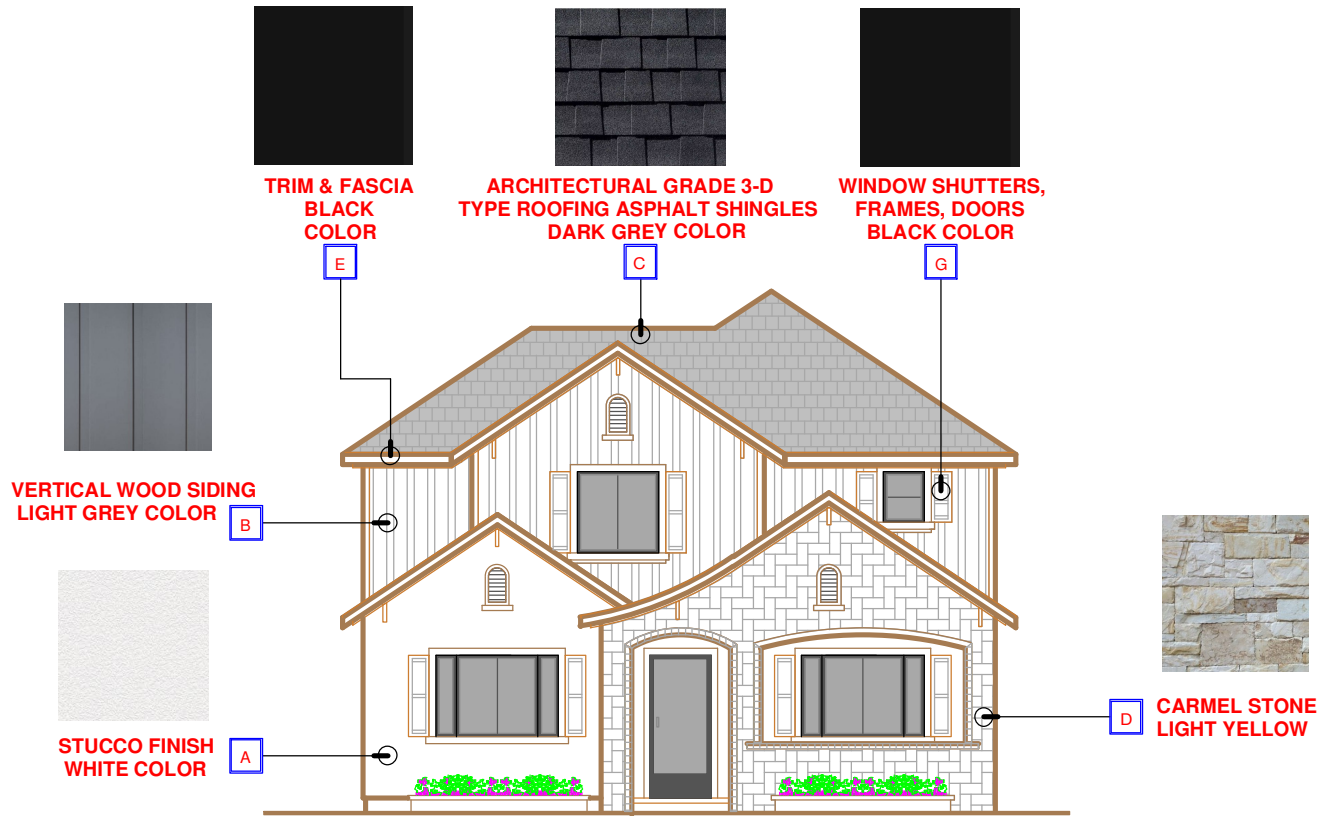

# MATERIALS AND COLORS

110 CHESTNUT ST SALINAS CA 93901

## MAIN HOUSE - FRONT ELEVATION

N.T.S.

## ADU - FRONT ELEVATION

N.T.S.