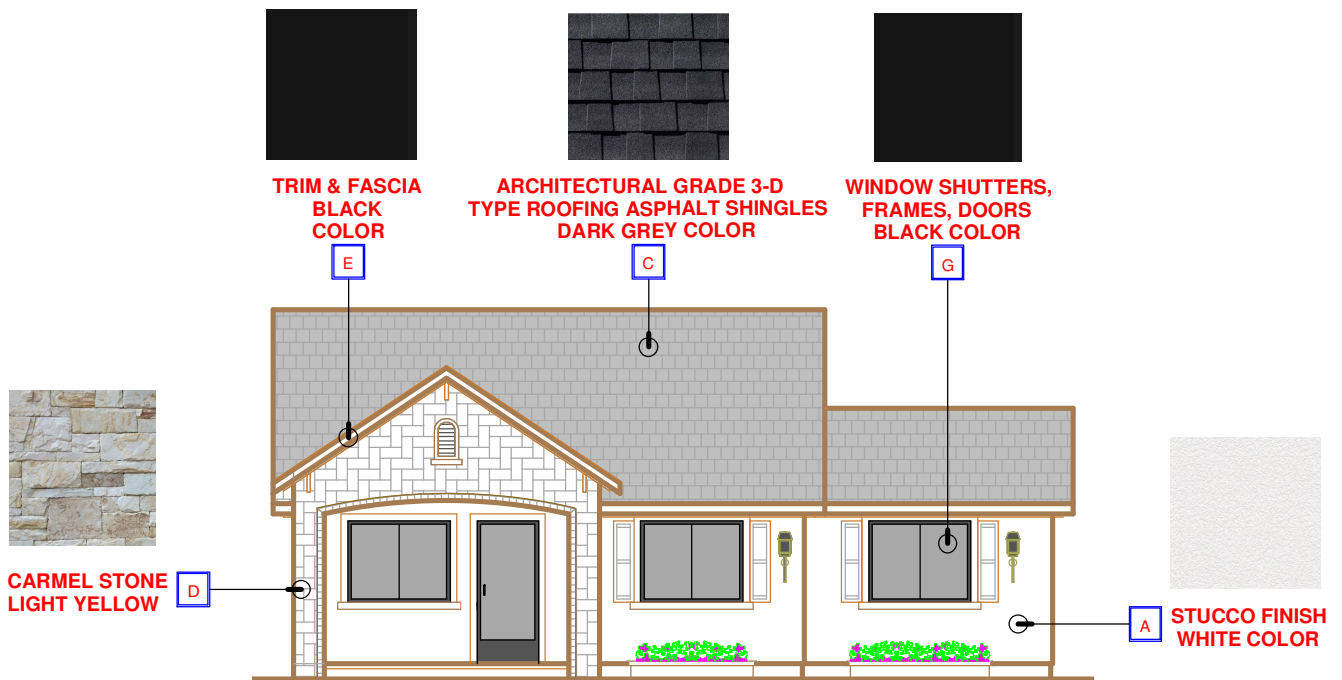

# MATERIALS AND COLORS

110 CHESTNUT ST SALINAS CA 93901

## MAIN HOUSE - FRONT ELEVATION

N.T.S.

## ADU - FRONT ELEVATION

N.T.S.